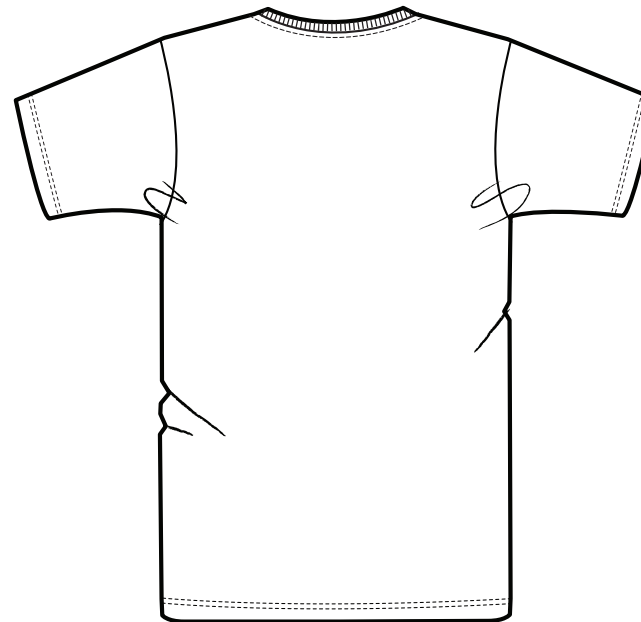

FRONT

BACK

SIZES		S	M	L	XL	XXL
A	Half Chest 2,5cm below armhole	48	51	54	57	60
B	Body Length (from HPS)	69,5	71,5	73,5	75,5	77,5
C	Sleeve length	20,5	20,5	21,5	21,5	22,5