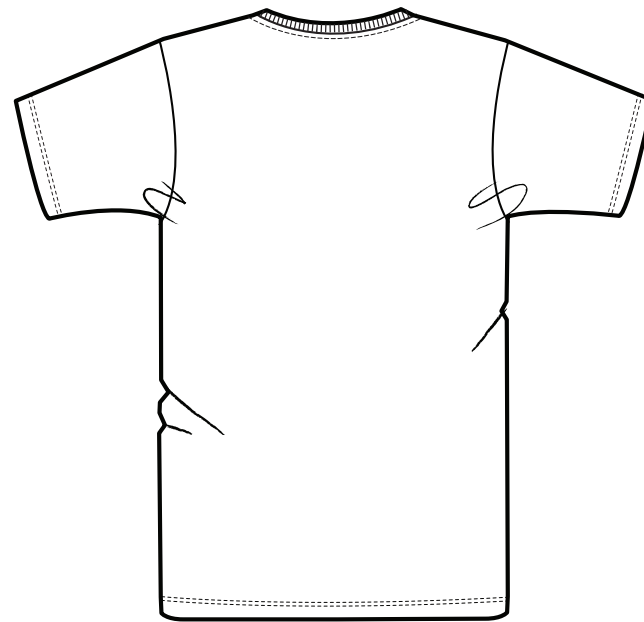

FRONT

BACK

SIZES		S	M	L	XL	XXL
A	Half Chest 2,5cm below armhole	48	51	54	57	60
B	Body Length (from HPS)	69,5	71,5	73,5	75,5	77,5
C	Sleeve length	20,5	20,5	21,5	21,5	22,5